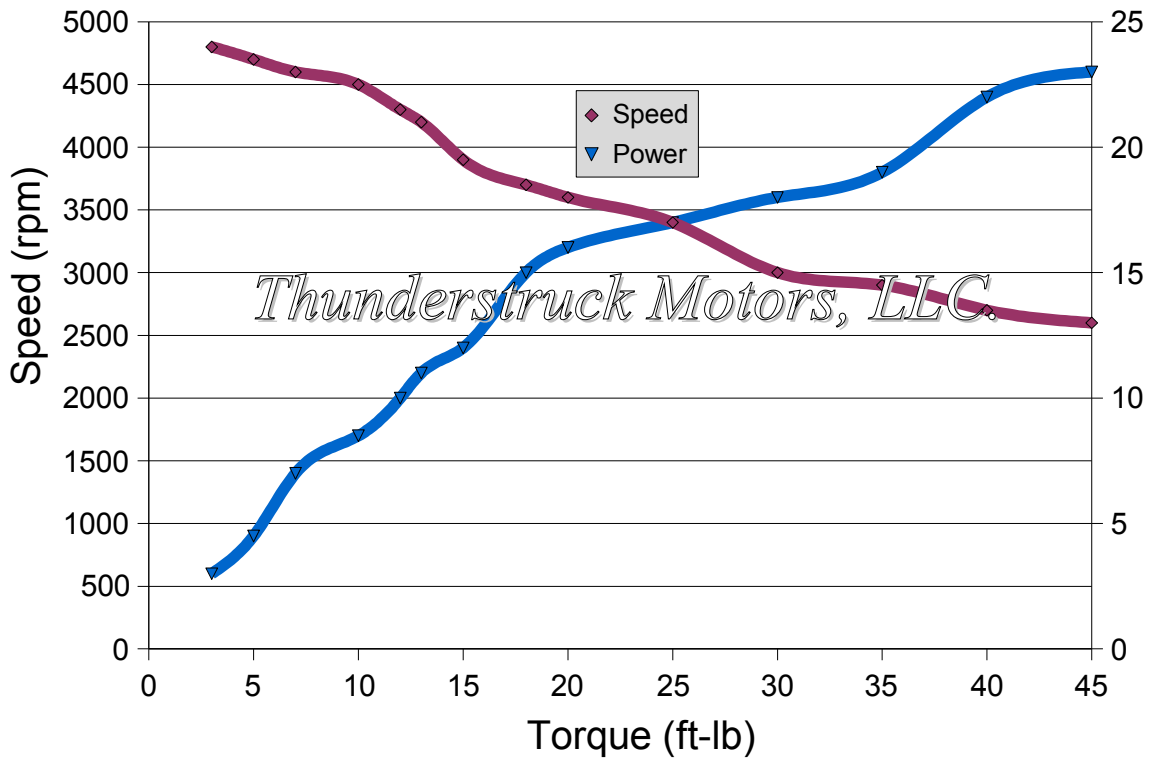

# SepEx 72V Output (HP)