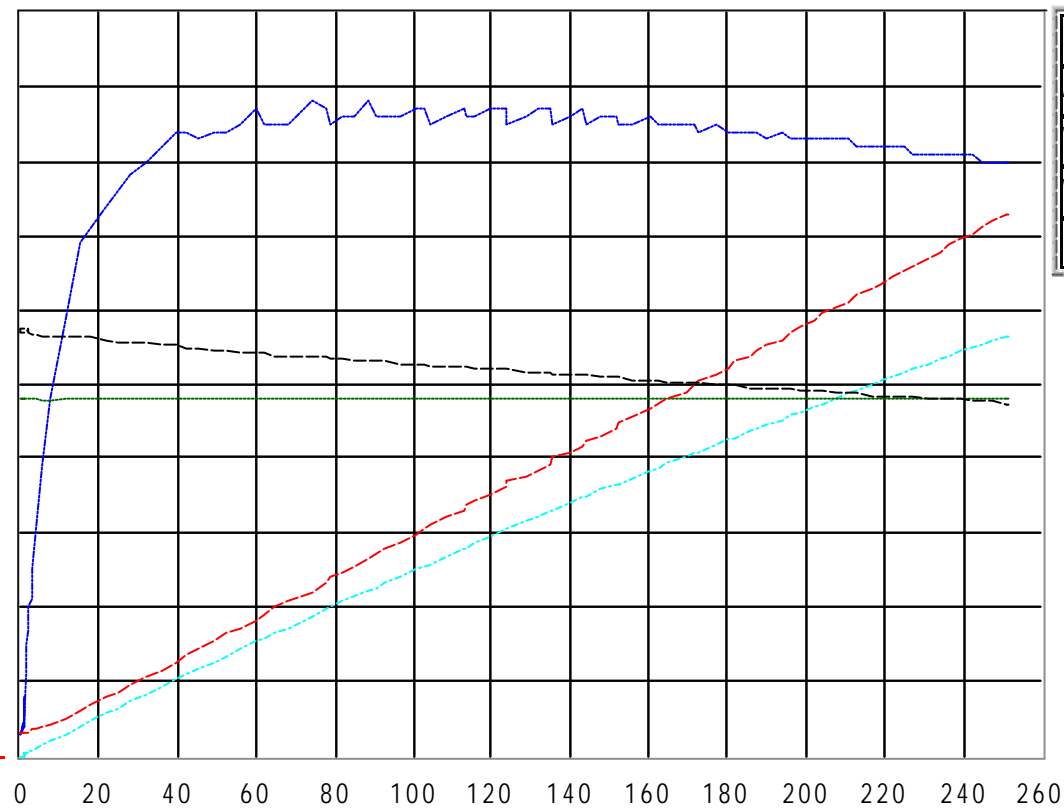

ME0709 24V-CW

Eff.	Watts	Volts	Amps	RPM
1.00 -	5000 -	50 -	200 -	2000 -
0.90 -	4500 -	45 -	180 -	1800 -
0.80 -	4000 -	40 -	160 -	1600 -
0.70 -	3500 -	35 -	140 -	1400 -
0.60 -	3000 -	30 -	120 -	1200 -
0.50 -	2500 -	25 -	100 -	1000 -
0.40 -	2000 -	20 -	80 -	800 -
0.30 -	1500 -	15 -	60 -	600 -
0.20 -	1000 -	10 -	40 -	400 -
0.10 -	500 -	5 -	20 -	200 -
0.00 -	0 -	0 -	0 -	0 -

RPM	
Amps	
Volts	
Watts Out	
Eff.	

ME0709 24V-CCW

Eff.	Watts	Volts	Amps	RPM
1.00 -	5000 -	50 -	200 -	2000 -
0.90 -	4500 -	45 -	180 -	1800 -
0.80 -	4000 -	40 -	160 -	1600 -
0.70 -	3500 -	35 -	140 -	1400 -
0.60 -	3000 -	30 -	120 -	1200 -
0.50 -	2500 -	25 -	100 -	1000 -
0.40 -	2000 -	20 -	80 -	800 -
0.30 -	1500 -	15 -	60 -	600 -
0.20 -	1000 -	10 -	40 -	400 -
0.10 -	500 -	5 -	20 -	200 -
0.00 -	0 -	0 -	0 -	0 -

ME0709 36V-CW

Eff.	Watts	Volts	Amps	RPM
1.00 -	5000 -	50 -	200 -	2000 -
0.90 -	4500 -	45 -	180 -	1800 -
0.80 -	4000 -	40 -	160 -	1600 -
0.70 -	3500 -	35 -	140 -	1400 -
0.60 -	3000 -	30 -	120 -	1200 -
0.50 -	2500 -	25 -	100 -	1000 -
0.40 -	2000 -	20 -	80 -	800 -
0.30 -	1500 -	15 -	60 -	600 -
0.20 -	1000 -	10 -	40 -	400 -
0.10 -	500 -	5 -	20 -	200 -
0.00 -	0 -	0 -	0 -	0 -