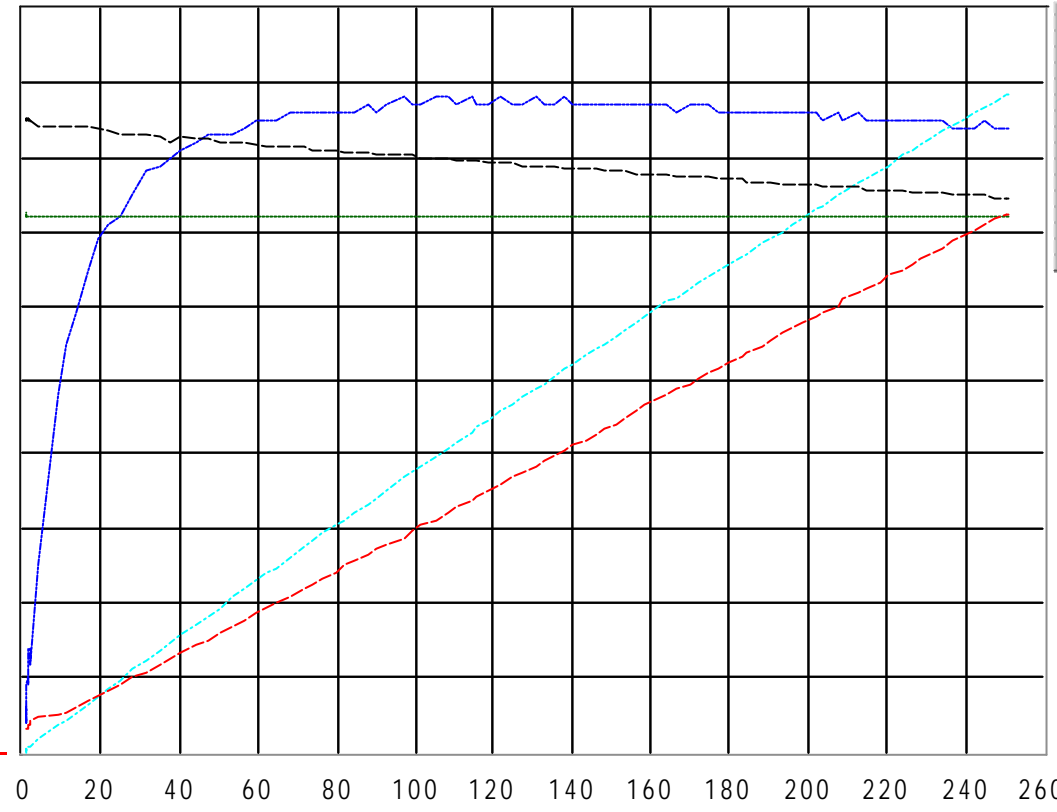

ME0709 24V-CW

Eff.	Watts	Volts	Amps	RPM
1.00 -	5000 -	50 -	200 -	2000 -
0.90 -	4500 -	45 -	180 -	1800 -
0.80 -	4000 -	40 -	160 -	1600 -
0.70 -	3500 -	35 -	140 -	1400 -
0.60 -	3000 -	30 -	120 -	1200 -
0.50 -	2500 -	25 -	100 -	1000 -
0.40 -	2000 -	20 -	80 -	800 -
0.30 -	1500 -	15 -	60 -	600 -
0.20 -	1000 -	10 -	40 -	400 -
0.10 -	500 -	5 -	20 -	200 -
0.00 -	0 -	0 -	0 -	0 -

RPM	
Amps	
Volts	
Watts Out	
Eff.	

ME0709 24V-CCW

Eff.	Watts	Volts	Amps	RPM
1.00 -	5000 -	50 -	200 -	2000 -
0.90 -	4500 -	45 -	180 -	1800 -
0.80 -	4000 -	40 -	160 -	1600 -
0.70 -	3500 -	35 -	140 -	1400 -
0.60 -	3000 -	30 -	120 -	1200 -
0.50 -	2500 -	25 -	100 -	1000 -
0.40 -	2000 -	20 -	80 -	800 -
0.30 -	1500 -	15 -	60 -	600 -
0.20 -	1000 -	10 -	40 -	400 -
0.10 -	500 -	5 -	20 -	200 -
0.00 -	0 -	0 -	0 -	0 -

ME0709 36V-CW

Eff.	Watts	Volts	Amps	RPM
1.00 -	5000 -	50 -	200 -	2000 -
0.90 -	4500 -	45 -	180 -	1800 -
0.80 -	4000 -	40 -	160 -	1600 -
0.70 -	3500 -	35 -	140 -	1400 -
0.60 -	3000 -	30 -	120 -	1200 -
0.50 -	2500 -	25 -	100 -	1000 -
0.40 -	2000 -	20 -	80 -	800 -
0.30 -	1500 -	15 -	60 -	600 -
0.20 -	1000 -	10 -	40 -	400 -
0.10 -	500 -	5 -	20 -	200 -
0.00 -	0 -	0 -	0 -	0 -