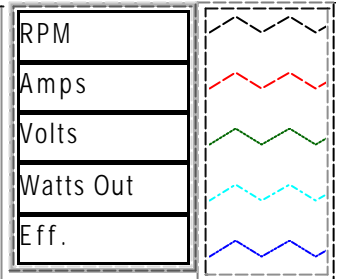

ME0709 36V-CW

Eff.	Watts	Volts	Amps	RPM
1.00 -	5000 -	50 -	200 -	2000 -
0.90 -	4500 -	45 -	180 -	1800 -
0.80 -	4000 -	40 -	160 -	1600 -
0.70 -	3500 -	35 -	140 -	1400 -
0.60 -	3000 -	30 -	120 -	1200 -
0.50 -	2500 -	25 -	100 -	1000 -
0.40 -	2000 -	20 -	80 -	800 -
0.30 -	1500 -	15 -	60 -	600 -
0.20 -	1000 -	10 -	40 -	400 -
0.10 -	500 -	5 -	20 -	200 -
0.00 -	0 -	0 -	0 -	0 -