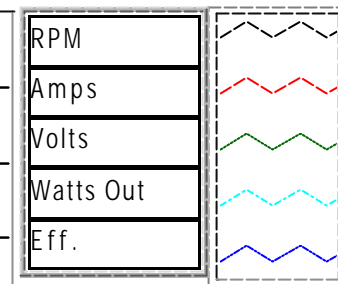

ME0709 48V-CW

Eff.	Watts	Volts	Amps	RPM
1.00	10000	50	200	5000
0.90	9000	45	180	4500
0.80	8000	40	160	4000
0.70	7000	35	140	3500
0.60	6000	30	120	3000
0.50	5000	25	100	2500
0.40	4000	20	80	2000
0.30	3000	15	60	1500
0.20	2000	10	40	1000
0.10	1000	5	20	500
0.00	0	0	0	0