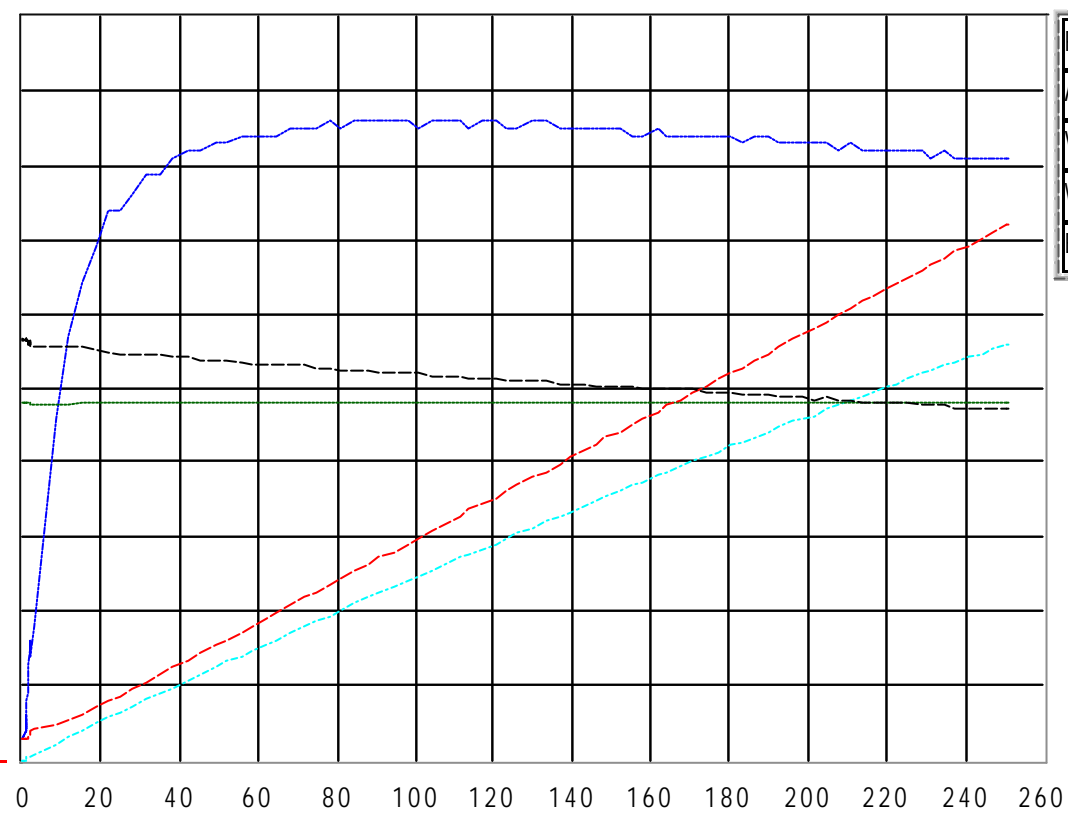

ME0709 24V-CW

Eff.	Watts	Volts	Amps	RPM
1.00 -	5000 -	50 -	200 -	2000 -
0.90 -	4500 -	45 -	180 -	1800 -
0.80 -	4000 -	40 -	160 -	1600 -
0.70 -	3500 -	35 -	140 -	1400 -
0.60 -	3000 -	30 -	120 -	1200 -
0.50 -	2500 -	25 -	100 -	1000 -
0.40 -	2000 -	20 -	80 -	800 -
0.30 -	1500 -	15 -	60 -	600 -
0.20 -	1000 -	10 -	40 -	400 -
0.10 -	500 -	5 -	20 -	200 -
0.00 -	0 -	0 -	0 -	0 -

RPM	
Amps	
Volts	
Watts Out	
Eff.	

ME0709 24V-CCW

Eff.	Watts	Volts	Amps	RPM
1.00 -	5000 -	50 -	200 -	2000 -
0.90 -	4500 -	45 -	180 -	1800 -
0.80 -	4000 -	40 -	160 -	1600 -
0.70 -	3500 -	35 -	140 -	1400 -
0.60 -	3000 -	30 -	120 -	1200 -
0.50 -	2500 -	25 -	100 -	1000 -
0.40 -	2000 -	20 -	80 -	800 -
0.30 -	1500 -	15 -	60 -	600 -
0.20 -	1000 -	10 -	40 -	400 -
0.10 -	500 -	5 -	20 -	200 -
0.00 -	0 -	0 -	0 -	0 -

ME0709 36V-CW

Eff.	Watts	Volts	Amps	RPM
1.00 -	5000 -	50 -	200 -	2000 -
0.90 -	4500 -	45 -	180 -	1800 -
0.80 -	4000 -	40 -	160 -	1600 -
0.70 -	3500 -	35 -	140 -	1400 -
0.60 -	3000 -	30 -	120 -	1200 -
0.50 -	2500 -	25 -	100 -	1000 -
0.40 -	2000 -	20 -	80 -	800 -
0.30 -	1500 -	15 -	60 -	600 -
0.20 -	1000 -	10 -	40 -	400 -
0.10 -	500 -	5 -	20 -	200 -
0.00 -	0 -	0 -	0 -	0 -