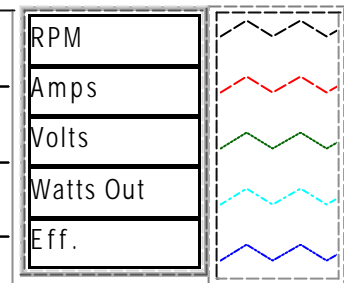

ME0709 24V-CW

Eff.	Watts	Volts	Amps	RPM
1.00 -	5000 -	50 -	200 -	2000 -
0.90 -	4500 -	45 -	180 -	1800 -
0.80 -	4000 -	40 -	160 -	1600 -
0.70 -	3500 -	35 -	140 -	1400 -
0.60 -	3000 -	30 -	120 -	1200 -
0.50 -	2500 -	25 -	100 -	1000 -
0.40 -	2000 -	20 -	80 -	800 -
0.30 -	1500 -	15 -	60 -	600 -
0.20 -	1000 -	10 -	40 -	400 -
0.10 -	500 -	5 -	20 -	200 -
0.00 -	0 -	0 -	0 -	0 -

RPM	
Amps	
Volts	
Watts Out	
Eff.	

ME0709 24V-CCW

Eff.	Watts	Volts	Amps	RPM
1.00 -	5000 -	50 -	200 -	2000 -
0.90 -	4500 -	45 -	180 -	1800 -
0.80 -	4000 -	40 -	160 -	1600 -
0.70 -	3500 -	35 -	140 -	1400 -
0.60 -	3000 -	30 -	120 -	1200 -
0.50 -	2500 -	25 -	100 -	1000 -
0.40 -	2000 -	20 -	80 -	800 -
0.30 -	1500 -	15 -	60 -	600 -
0.20 -	1000 -	10 -	40 -	400 -
0.10 -	500 -	5 -	20 -	200 -
0.00 -	0 -	0 -	0 -	0 -