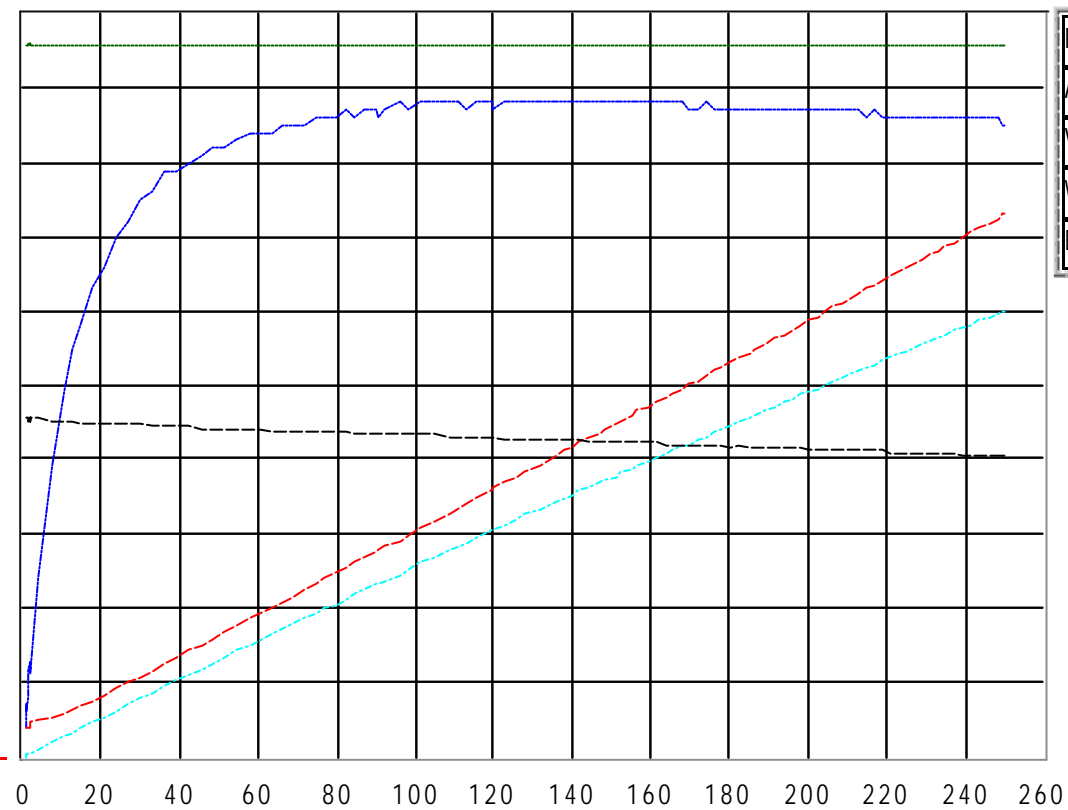

ME0709 48V-CW

Eff.	Watts	Volts	Amps	RPM
1.00	10000	50	200	5000
0.90	9000	45	180	4500
0.80	8000	40	160	4000
0.70	7000	35	140	3500
0.60	6000	30	120	3000
0.50	5000	25	100	2500
0.40	4000	20	80	2000
0.30	3000	15	60	1500
0.20	2000	10	40	1000
0.10	1000	5	20	500
0.00	0	0	0	0